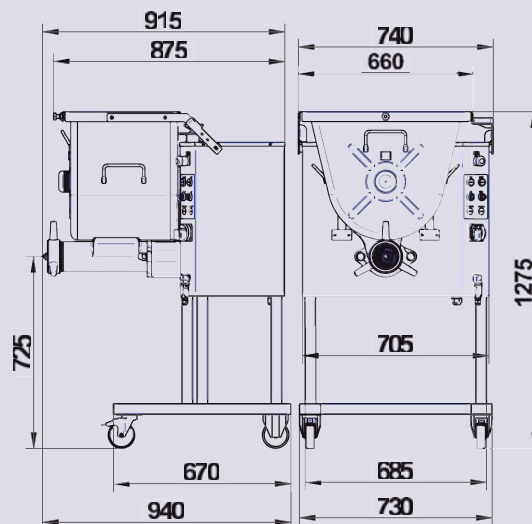

CARATTERISTICHE TECNICHE - TECHNICAL SPECIFICATIONS - TECHNISCHE DATEN - CARACTERISTIQUES - ESPECIFICACIONES

Bocca - Head - Corps - Gehäuse - Boca		32/98
Capienza vasca - Hopper capacity - Capacité bac - Fassungsvermögen Wanne - Capacidad cuba	l	84
Produzione - Output - Production - Produktion - Producción	kg/h (kg/min)	1200 (20)
Potenza tritacarne - Meat mincer power - Puissance hachoir - Leistung Fleischwolf - Potencia picadora de carne	kW (HP)	3 (4)
Potenza mescolatore - Mixer power - Puissance mélangeur - Leistung Mischer - Potencia mezcladora	kW (HP)	1,1 (1,5)
Peso netto - Net weight - Poids net - Nettogewicht - Peso neto	kg	210