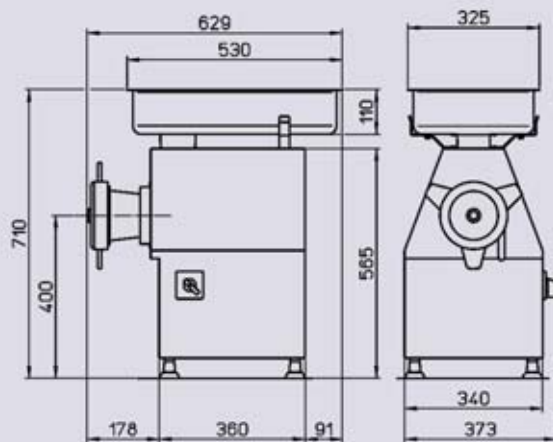

CARATTERISTICHE TECNICHE - TECHNICAL SPECIFICATIONS CARACTÉRISTIQUES - المواصفات الفنية

Bocca - Head - Corps - فوهة		42 (130 mm)
Produzione - Output - Production - الترمين	kg/h (kg/min)	800 (13,3)
Alimentazione - Power supply - Alimentation - إمدادات الطاقة	V.	400/3 50 Hz
Potenza tritacarne - Meat mincer power - Puissance hachoir - القوة	kW (HP)	3(4)
Peso netto - Net weight - Poids net - الوزن الصافي	kg	50